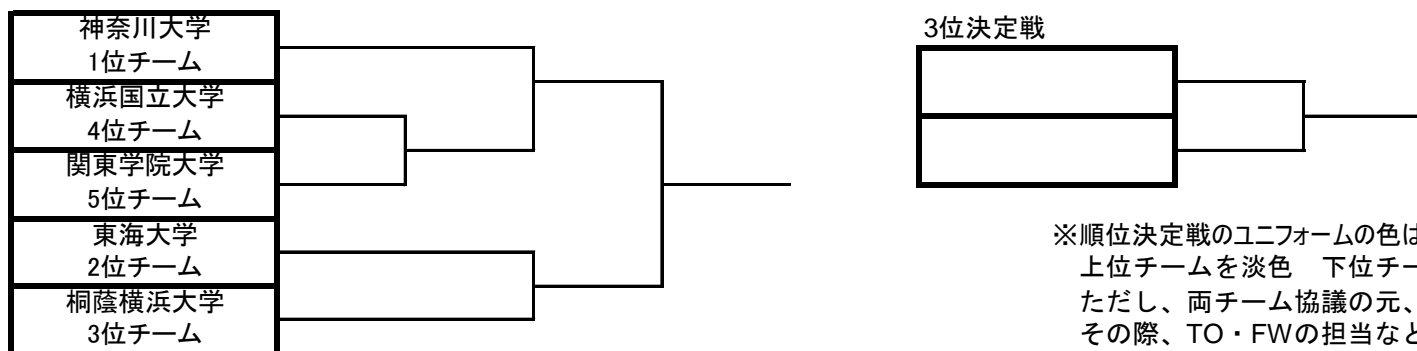

○男子1部

	東海	神大	関東	桐蔭	横国	勝	負	勝点	順位
東海大学		●52	●77	○82	○102	2	2	6	2
神奈川大学	○66		○81	○116	○113	4	0	8	1
関東学院大学	○81	●44		○100	■0	2	2	5	5
桐蔭横浜大学	●62	●39	●79		○86	1	3	5	3
横浜国立大学	●45	●42	□20	●81		1	3	5	4

勝点5で3チーム同率のため3チーム間の星取

	関東	桐蔭	横国	勝	負	勝点	順位
関東学院大学		○100	■0	1	1	2	3
桐蔭横浜大学	●79		○86	1	1	3	1
横浜国立大学	□20	●81		1	1	3	2

桐蔭横浜大学と横浜国立大学が同勝ち点のため当該チーム間の試合結果による

※順位決定戦のユニフォームの色は1次リーグでの
上位チームを淡色 下位チームを濃色とする。
ただし、両チーム協議の元、変更するのは妨げない。
その際、TO・FWの担当なども協議し、大会運営に支障の
ないようお願いします