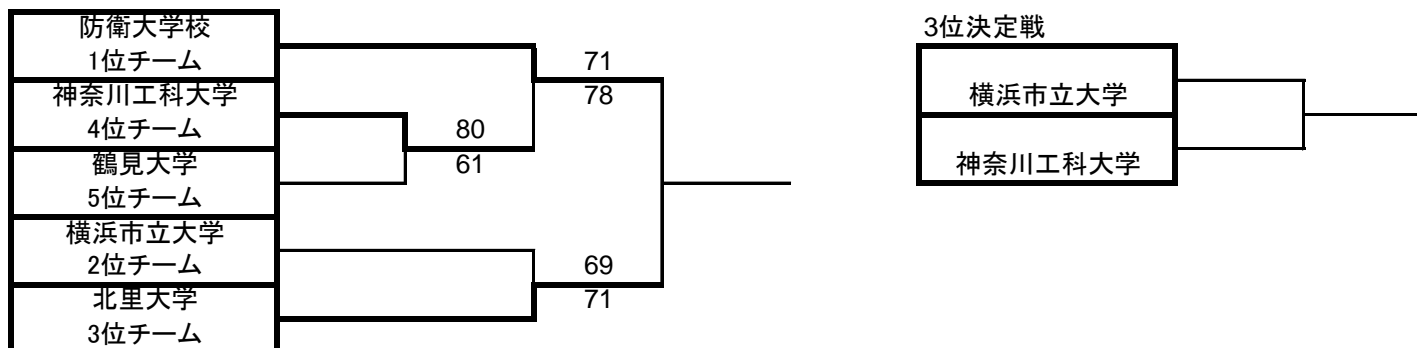

○男子2部

	横市	神工	防衛	鶴見	北里	勝	負	勝点	順位
横浜市立大学		○79	●63	○71	○71	3	1	7	2
神奈川工科大学	●77		○74	○80	●63	2	2	5	4
防衛大学校	○73	●62		○102	○52	3	1	7	1
鶴見大学	●60	●50	●69		●68	0	4	4	5
北里大学	●66	○69	●48	○88		2	2	5	3

1位・2位ならびに3位・4位は勝点同点のため当該チーム間の勝敗による。

○女子1部

	松蔭	関東	東海	神大	勝	負	勝点
松蔭大学		○82	○83	○107			
関東学院大学	●47		○93	○101			
東海大学	●77	●68		●60			
神奈川大学	●46	●66	○71				

○女子2部

	鎌倉	北里	横国	横市	防衛	鶴見	勝	負	勝点
鎌倉女子大学	◆	○92			○66	○83			
北里大学	●52	◆			●52				
横浜国立大学			◆	○82	●0				
横浜市立大学			●62	◆	○72	○77			
防衛大学校	●58	○70	○20	●57	◆	○74			
鶴見大学	●53			●37	●35	◆