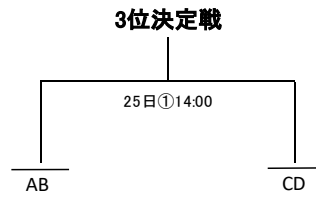

Next Generation Tournament ディビジョンA 組み合わせ

☆ 1位～8位シード
@ 9位～12位シード

①横浜武道館
②越谷市立総合体育館