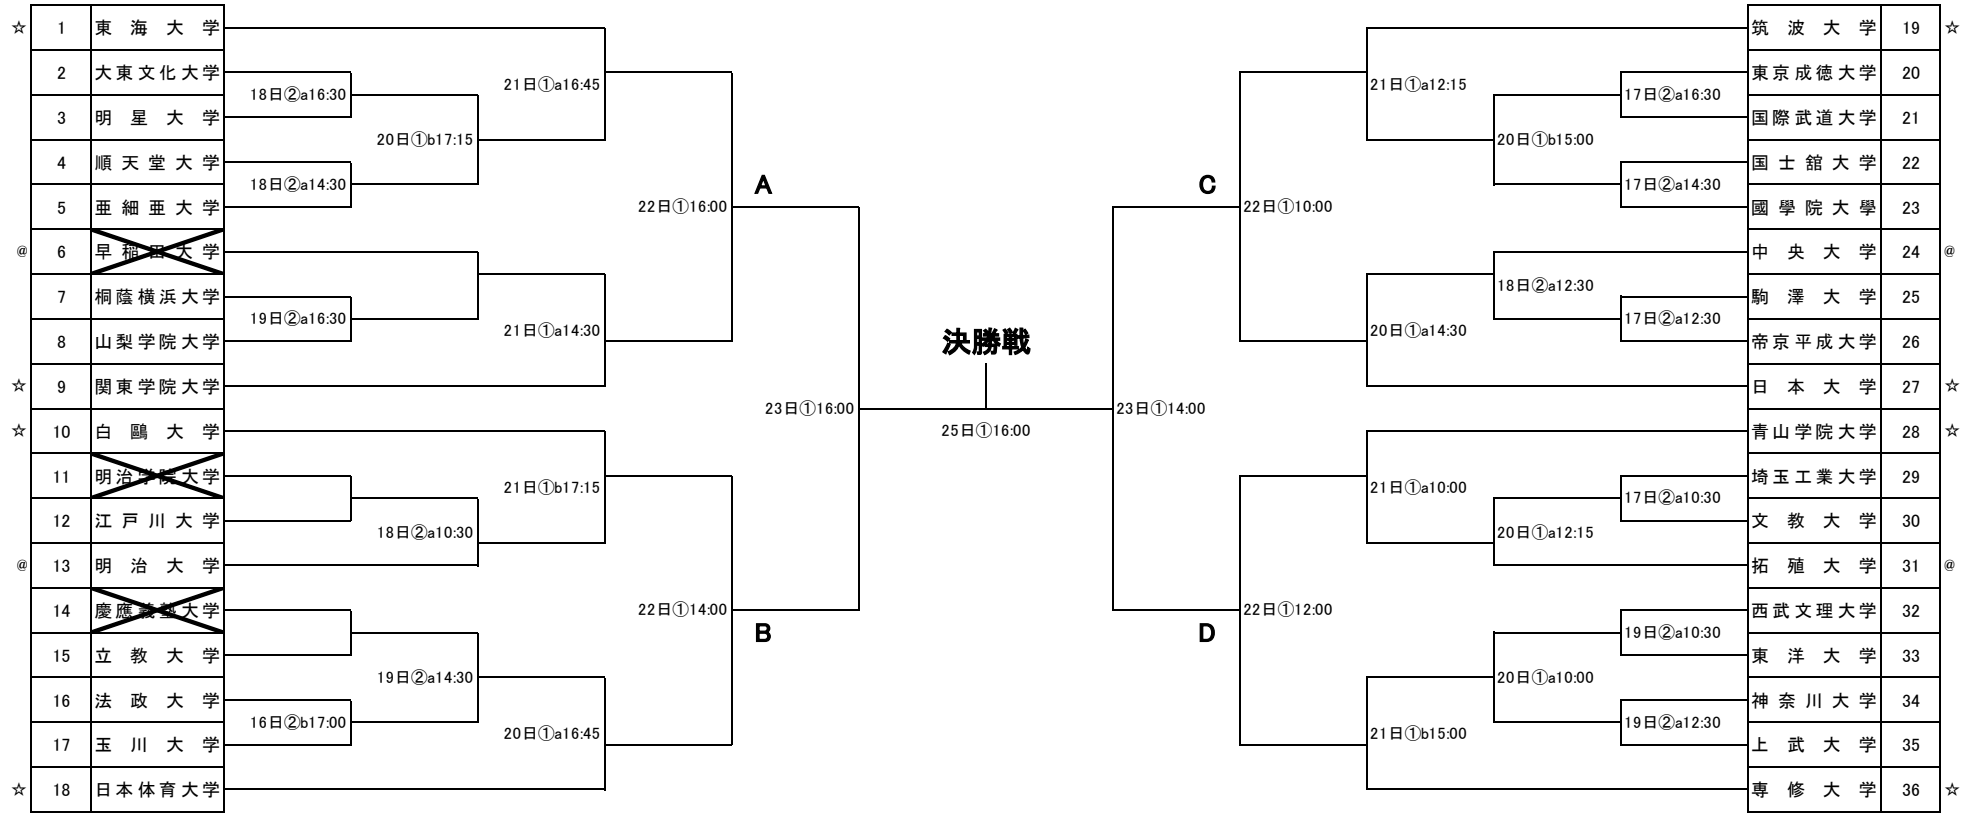

Next Generation Tournament ディビジョンA 組み合わせ

☆ 1位～8位シード
@ 9位～12位シード

①横浜武道館
②越谷市立総合体育館