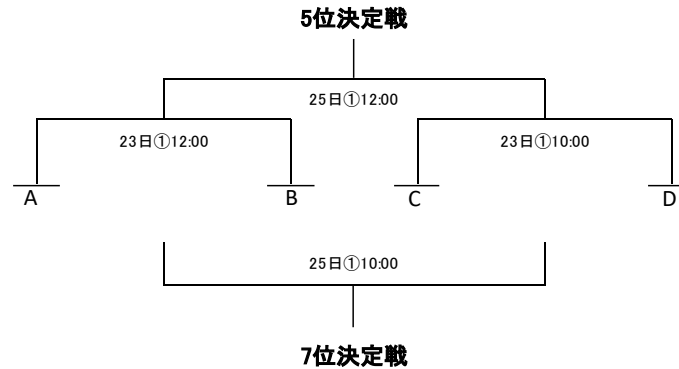

Next Generation Tournament ディビジョンA 組み合わせ

☆ 1位～8位シード
@ 9位～12位シード

①横浜武道館
②越谷市立総合体育館