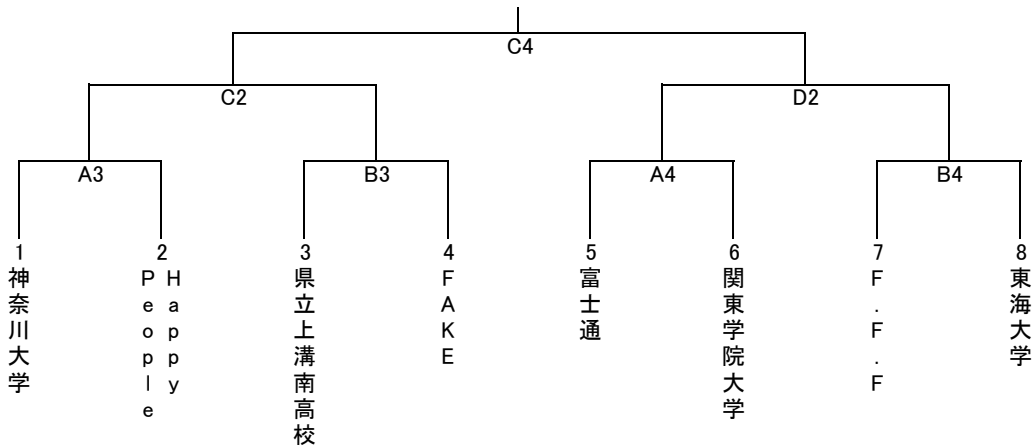

2021年度神奈川県バスケットボール選手権大会 兼
男子第97回女子第88回全日本バスケットボール選手権大会神奈川県予選会組み合わせ

男子

女子

日程

7月3日(土)

平塚総合体育館		Aコート		主任 松山	
時間	試	合	オフィシャル		
1 10:00	f	1 松蔭大学 - 2 CASPER	2G両チーム		
2 11:50	f	5 関東学院大学 - 6 AOBA	1G負		
3 13:40	m	1 神奈川大学 - 2 HappyPeople	4G両チーム		
4 15:30	m	5 富士通 - 6 関東学院大学	3G負		

平塚総合体育館		Bコート		主任 山上	
時間	試	合	オフィシャル		
1 10:00	f	3 東海大学 - 4 ENDLESS	2G両チーム		
2 11:50	f	7 アレセイア湘南高校 - 8 ABC	1G負		
3 13:40	m	3 上溝南高校 - 4 FAKE	4G両チーム		
4 15:30	m	7 F.F.F - 8 東海大学	3G負		

7月17日(土)

大井町総合体育館		Cコート		主任 山上	
時間	試	合	オフィシャル		
1 10:00	f	1・2 - 3・4	2G両チーム		
2 11:50	m	1・2 - 3・4	1G負		
3 13:40	f	女子決勝	協会		
4 15:30	m	男子決勝	協会		