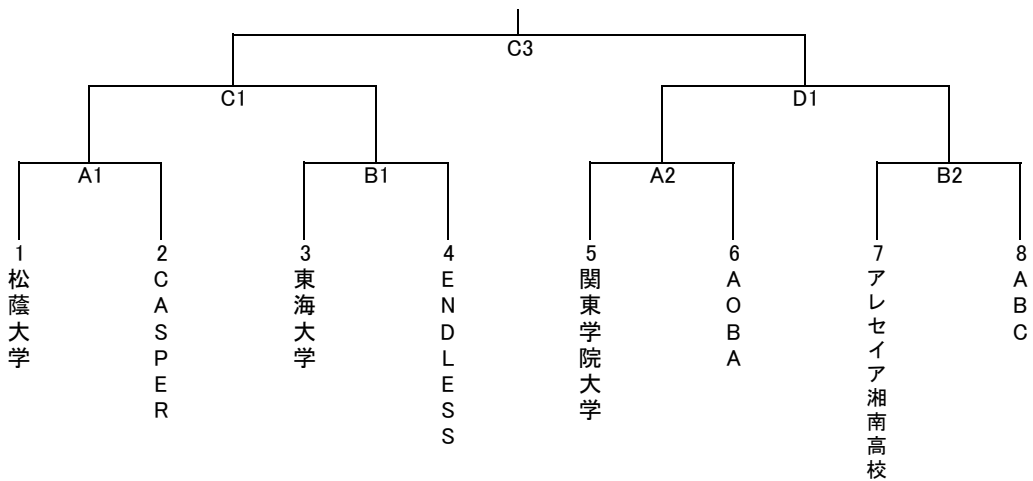

2021年度神奈川県バスケットボール選手権大会 兼
男子第97回女子第88回全日本バスケットボール選手権大会神奈川県予選会組み合わせ

男子

女子

日程

7月3日(土)

平塚総合体育館		Aコート		主任 松山	
時間	試	合	オフィシャル		
1 10:00	f	1 松蔭大学 - 2 CASPER	2G両チーム		
2 11:50	f	5 関東学院大学 - 6 AOBA	1G負		
3 13:40	m	1 神奈川大学 - 2 HappyPeople	4G両チーム		
4 15:30	m	5 富士通 - 6 関東学院大学	3G負		

平塚総合体育館		Bコート		主任 山上	
時間	試	合	オフィシャル		
1 10:00	f	3 東海大学 - 4 ENDLESS	2G両チーム		
2 11:50	f	7 アレセイア湘南高校 - 8 ABC	1G負		
3 13:40	m	3 上溝南高校 - 4 FAKE	4G両チーム		
4 15:30	m	7 F.F.F - 8 東海大学	3G負		

7月17日(土)

大井町総合体育館		Cコート		主任 山上	
時間	試	合	オフィシャル		
1 10:00	f	1・2 - 3・4	2G両チーム		
2 11:50	m	1・2 - 3・4	1G負		
3 13:40	f	女子決勝	協会		
4 15:30	m	男子決勝	協会		